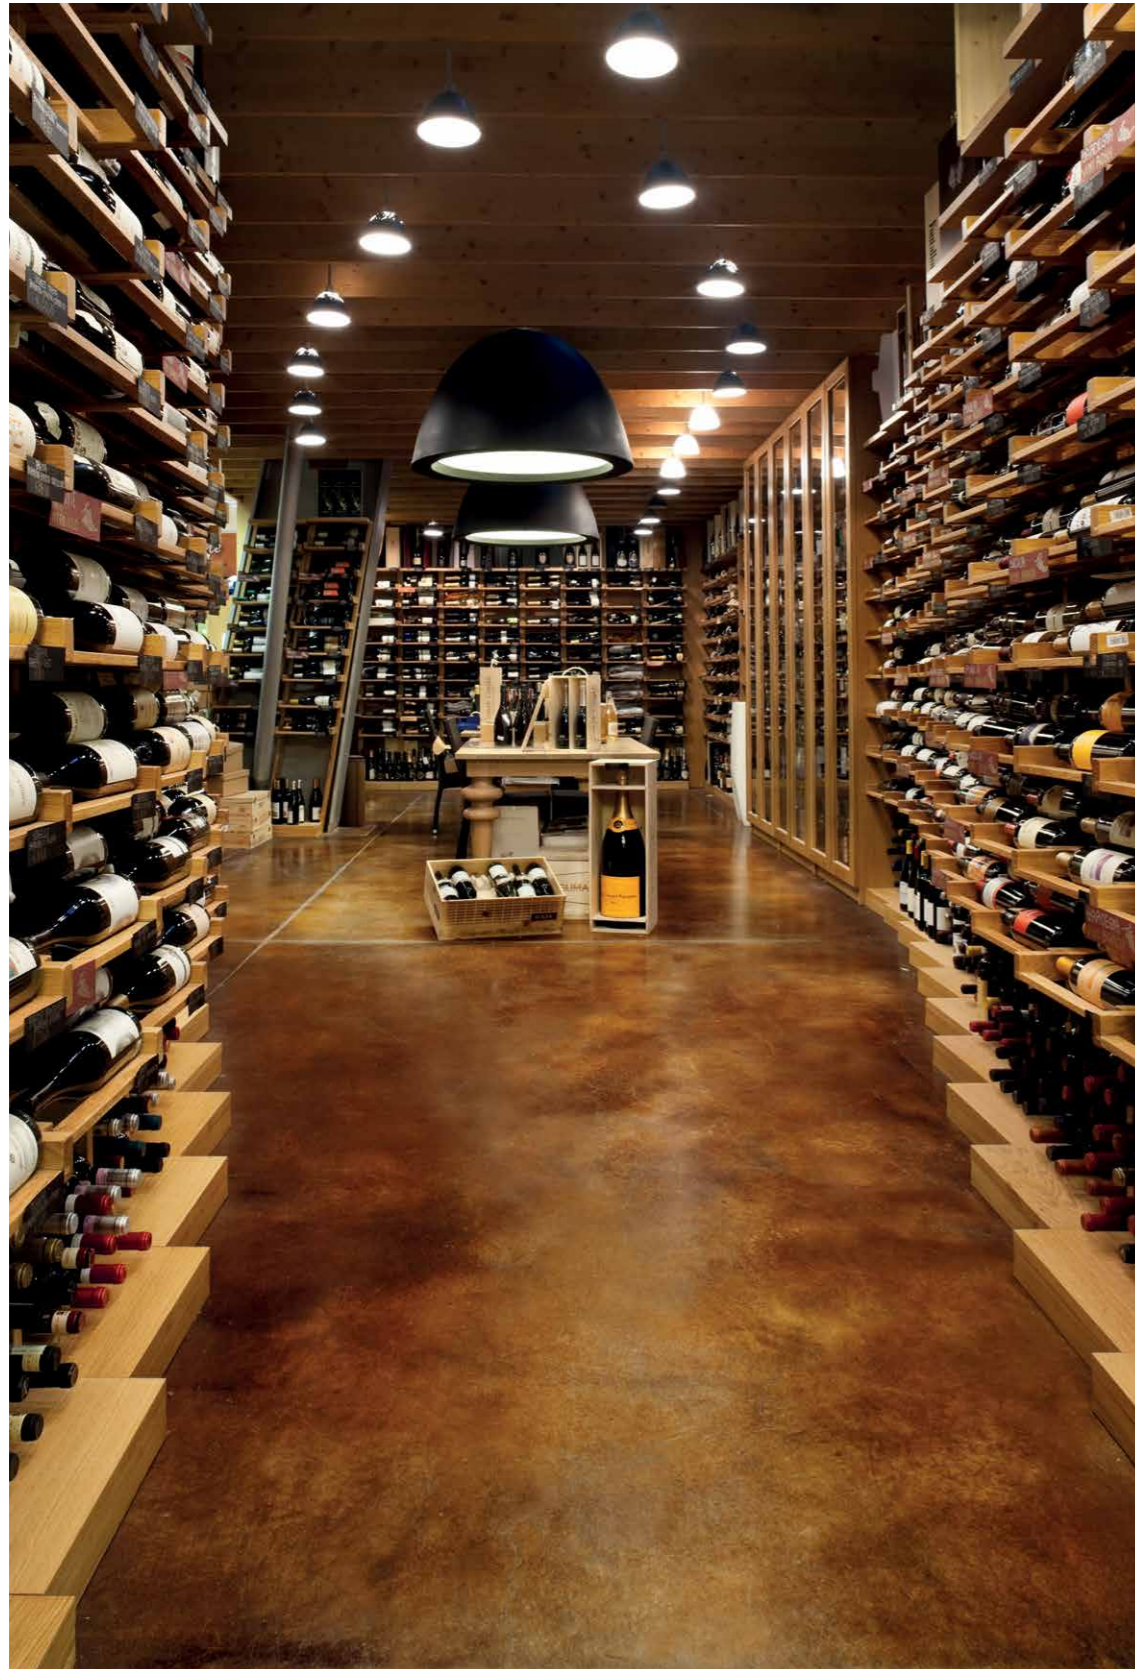

Shopping center
2016. Northern of Italy