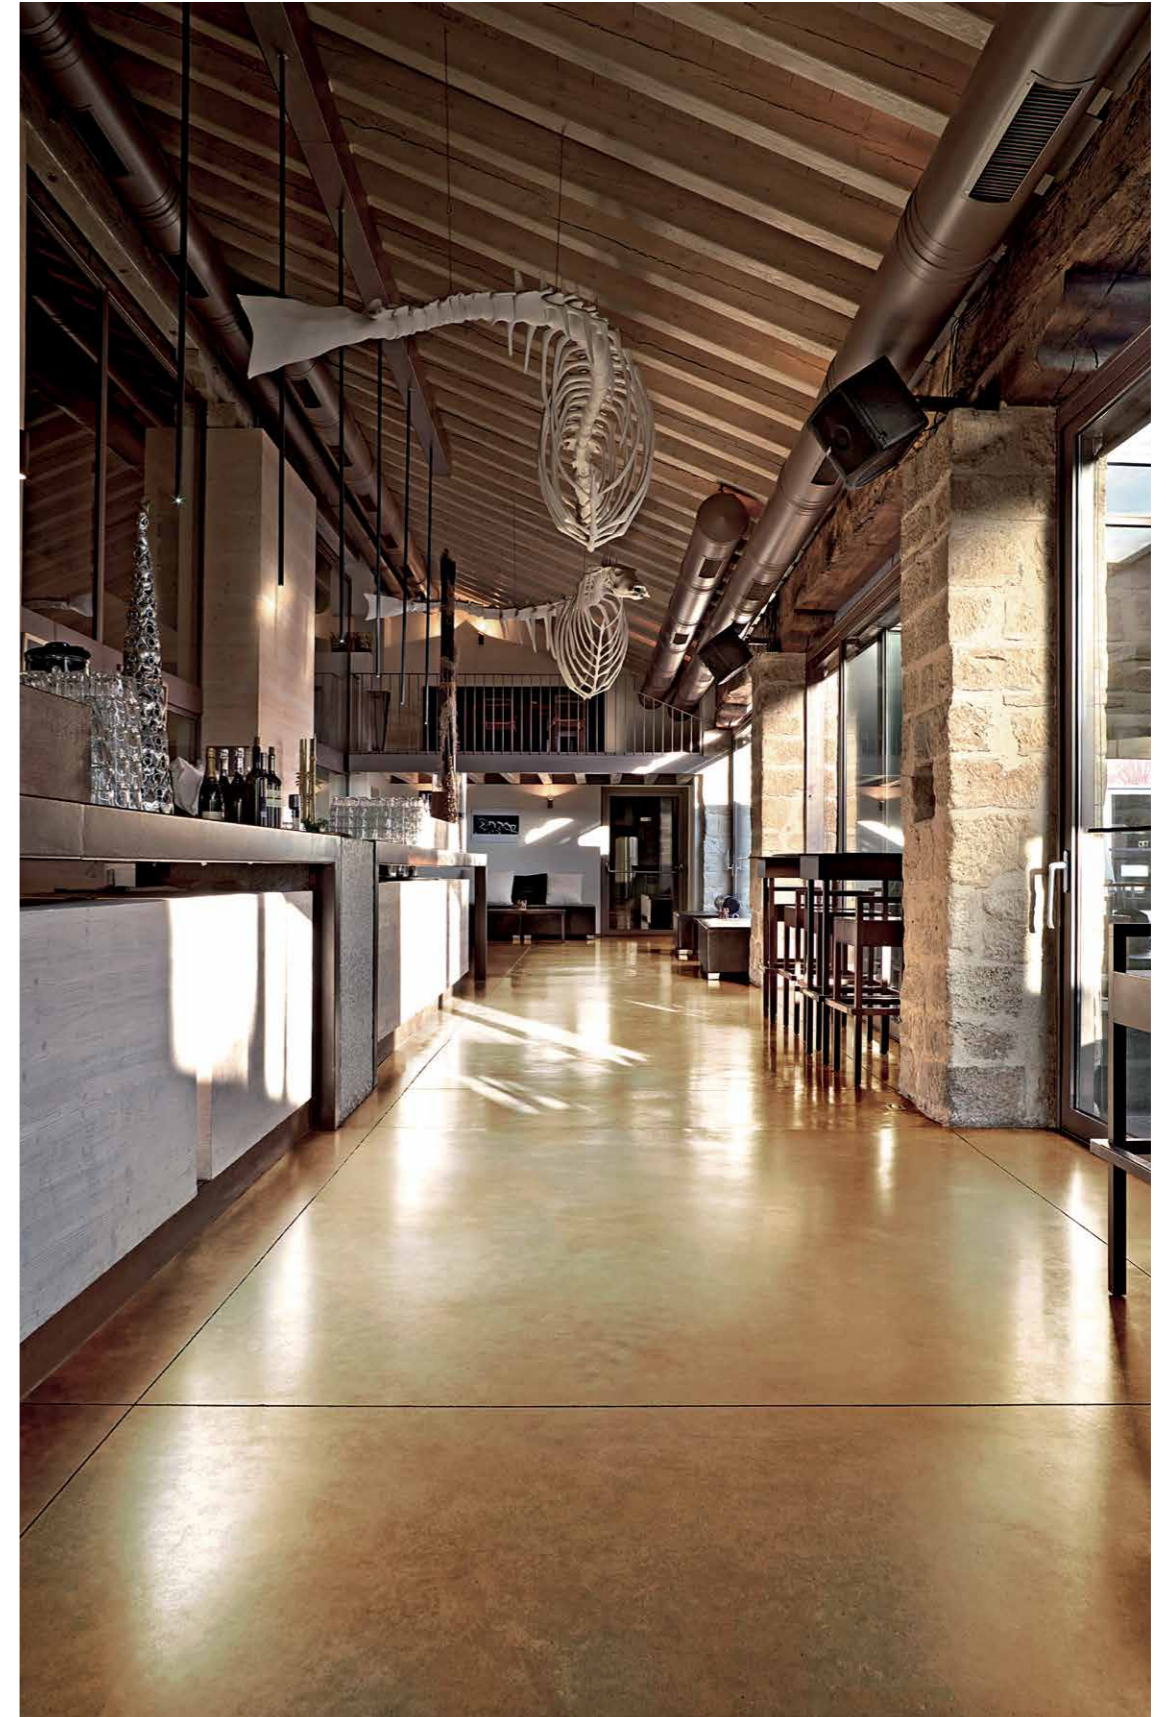

It's practical and easy to maintain

Commercial installations shine with easy-to-maintain colourful floors. In terms of durability and abrasive resistance, the colour of the Acid Stained concrete is of a better quality than the concrete surfaces covered with acrylic dyes or other types of resins that can peel, fade or disintegrate quickly. Thanks to their chemical reaction with concrete, Ideal Work® acids become part of the surface. They are not subject to fading, spoiling, cracking or peeling.

È pratico e di facile manutenzione

Le installazioni commerciali splendono con pavimenti colorati e di facile manutenzione. In durabilità ed in resistenza abrasiva il colore del calcestruzzo acidificato è superiore alle superfici in calcestruzzo rivestite di coloranti acrilici o altri tipi di resine che possono consumarsi o disgregarsi velocemente e che possono spellarsi. Grazie alla loro reazione chimica con il calcestruzzo, gli acidi Ideal Work® diventano parte della superficie. Non sono soggetti a dissolvenza, intacco, screpolatura o spellatura e resistono quanto il calcestruzzo.

Praktikus és könnyen karbantartható

A kereskedelmi létesítmények könnyen karbantartható változatos színű padlóval ragyognak. Tartóssága és kopásállósága szempontjából az Acid Stain-nel bevont beton jobb minőségű, mint az akrilfestékekkel vagy más típusú gyantákkal fedett betonfelületek, amelyek gyorsan hámlanak, elhalványulnak vagy bomlanak. A betonnal létrejött kémiai reakciójuknak köszönhetően az Ideal Work® savak a felület részévé válnak. Nem halványulnak el, romlani, nem repednek vagy hámlanak és olyan erősek, mint a beton.

Praktisch und leicht zu pflegen