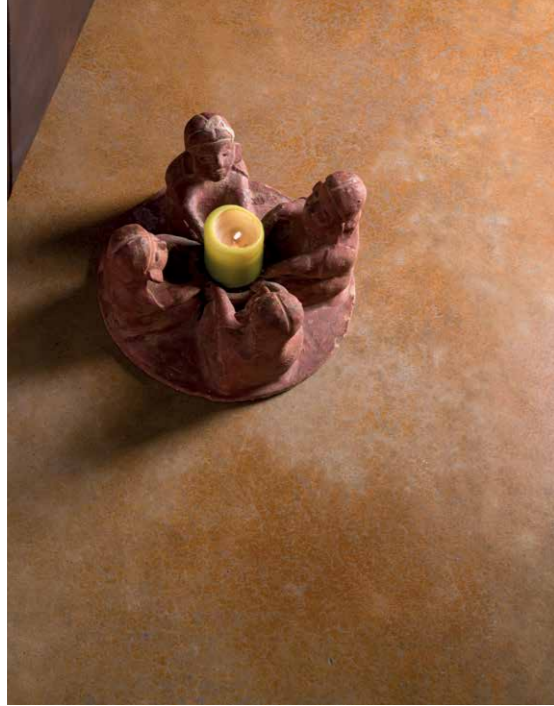

It's practical and easy to maintain

Commercial installations shine with easy-to-maintain colourful floors. In terms of durability and abrasive resistance, the colour of the Acid Stained concrete is of a better quality than the concrete surfaces covered with acrylic dyes or other types of resins that can peel, fade or disintegrate quickly. Thanks to their chemical reaction with concrete, Ideal Work® acids become part of the surface. They are not subject to fading, spoiling, cracking or peeling.

È pratico e di facile manutenzione

Le installazioni commerciali splendono con pavimenti colorati e di facile manutenzione. In durabilità ed in resistenza abrasiva il colore del calcestruzzo acidificato è superiore alle superfici in calcestruzzo rivestite di coloranti acrilici o altri tipi di resine che possono consumarsi o disgregarsi velocemente e che possono spellarsi. Grazie alla loro reazione chimica con il calcestruzzo, gli acidi Ideal Work® diventano parte della superficie. Non sono soggetti a dissolvenza, intacco, screpolatura o spellatura e resistono quanto il calcestruzzo.

Praktikus és könnyen karbantartható

A kereskedelmi létesítmények könnyen karbantartható változatos színű padlóval ragyognak. Tartóssága és kopásállósága szempontjából az Acid Stain-nel bevont beton jobb minőségű, mint az akrilfestékekkel vagy más típusú gyantákkal fedett betonfelületek, amelyek gyorsan hámlanak, elhalványulnak vagy bomlanak. A betonnal létrejött kémiai reakciójuknak köszönhetően az Ideal Work® savak a felület részévé válnak. Nem halványulnak el, romlani, nem repednek vagy hámlanak és olyan erősek, mint a beton.

Praktisch und leicht zu pflegen

Gewerbeflächen stechen durch ihre gefärbten und leicht zu pflegenden Böden hervor. Was die Lebensdauer und Abriebfestigkeit betrifft, so ist die durch die Säurebehandlung erzielte Betonfarbe viel resistenter als Akryl- oder Harzfarben, mit denen die Betonoberflächen oftmals überzogen sind, da sich diese relativ schnell abnutzen und auflösen können oder sogar abblättern. Dank ihrer chemischen Reaktion mit dem Beton sind die Säuren Ideal Work® ein Teil der Oberfläche und somit nicht der Verbleichung, Auflösung, Rissbildung oder Abblätterung unterworfen und daher so resistent wie der Beton selbst.